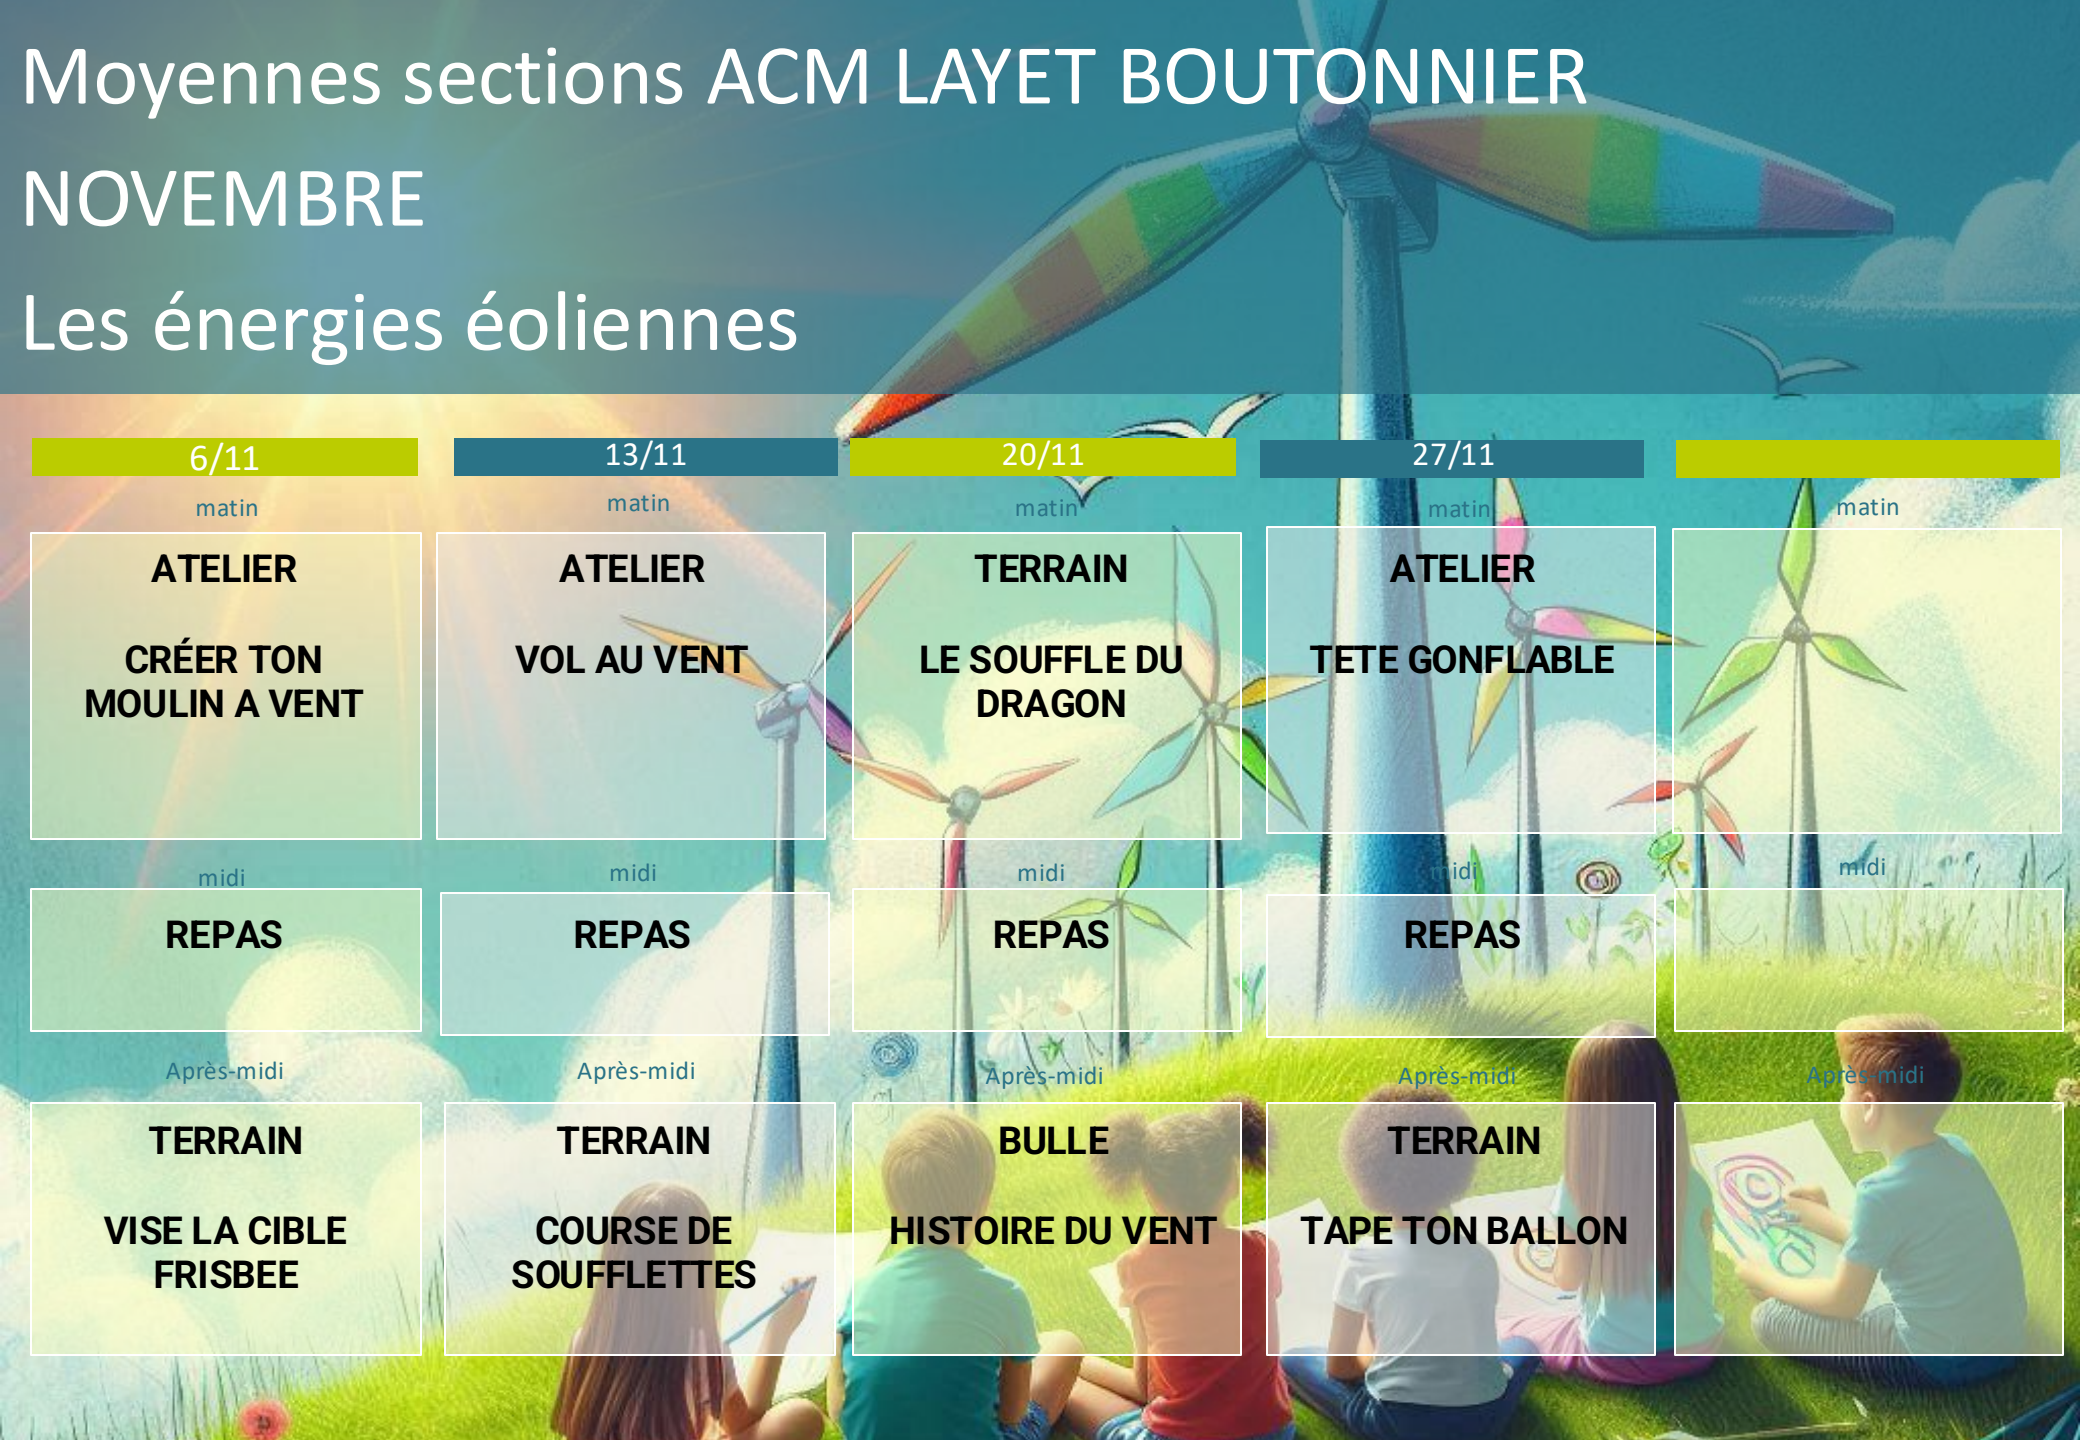

Moyennes sections ACM LAYET BOUTONNIER

NOVEMBRE

Les énergies éoliennes

6/11

matin

ATELIER

**CRÉER TON
MOULIN A VENT**

midi

REPAS

Après-midi

TERRAIN

**WISE LA CIBLE
FRISBEE**

13/11

matin

ATELIER

VOL AU VENT

midi

REPAS

Après-midi

TERRAIN

**COURSE DE
SOUFFLETTES**

20/11

matin

TERRAIN

**LE SOUFFLE DU
DRAGON**

midi

REPAS

Après-midi

BULLE

HISTOIRE DU VENT

27/11

matin

ATELIER

TETE GONFLABLE

midi

REPAS

Après-midi

TERRAIN

TAPE TON BALLON

matin

midi

Après-midi