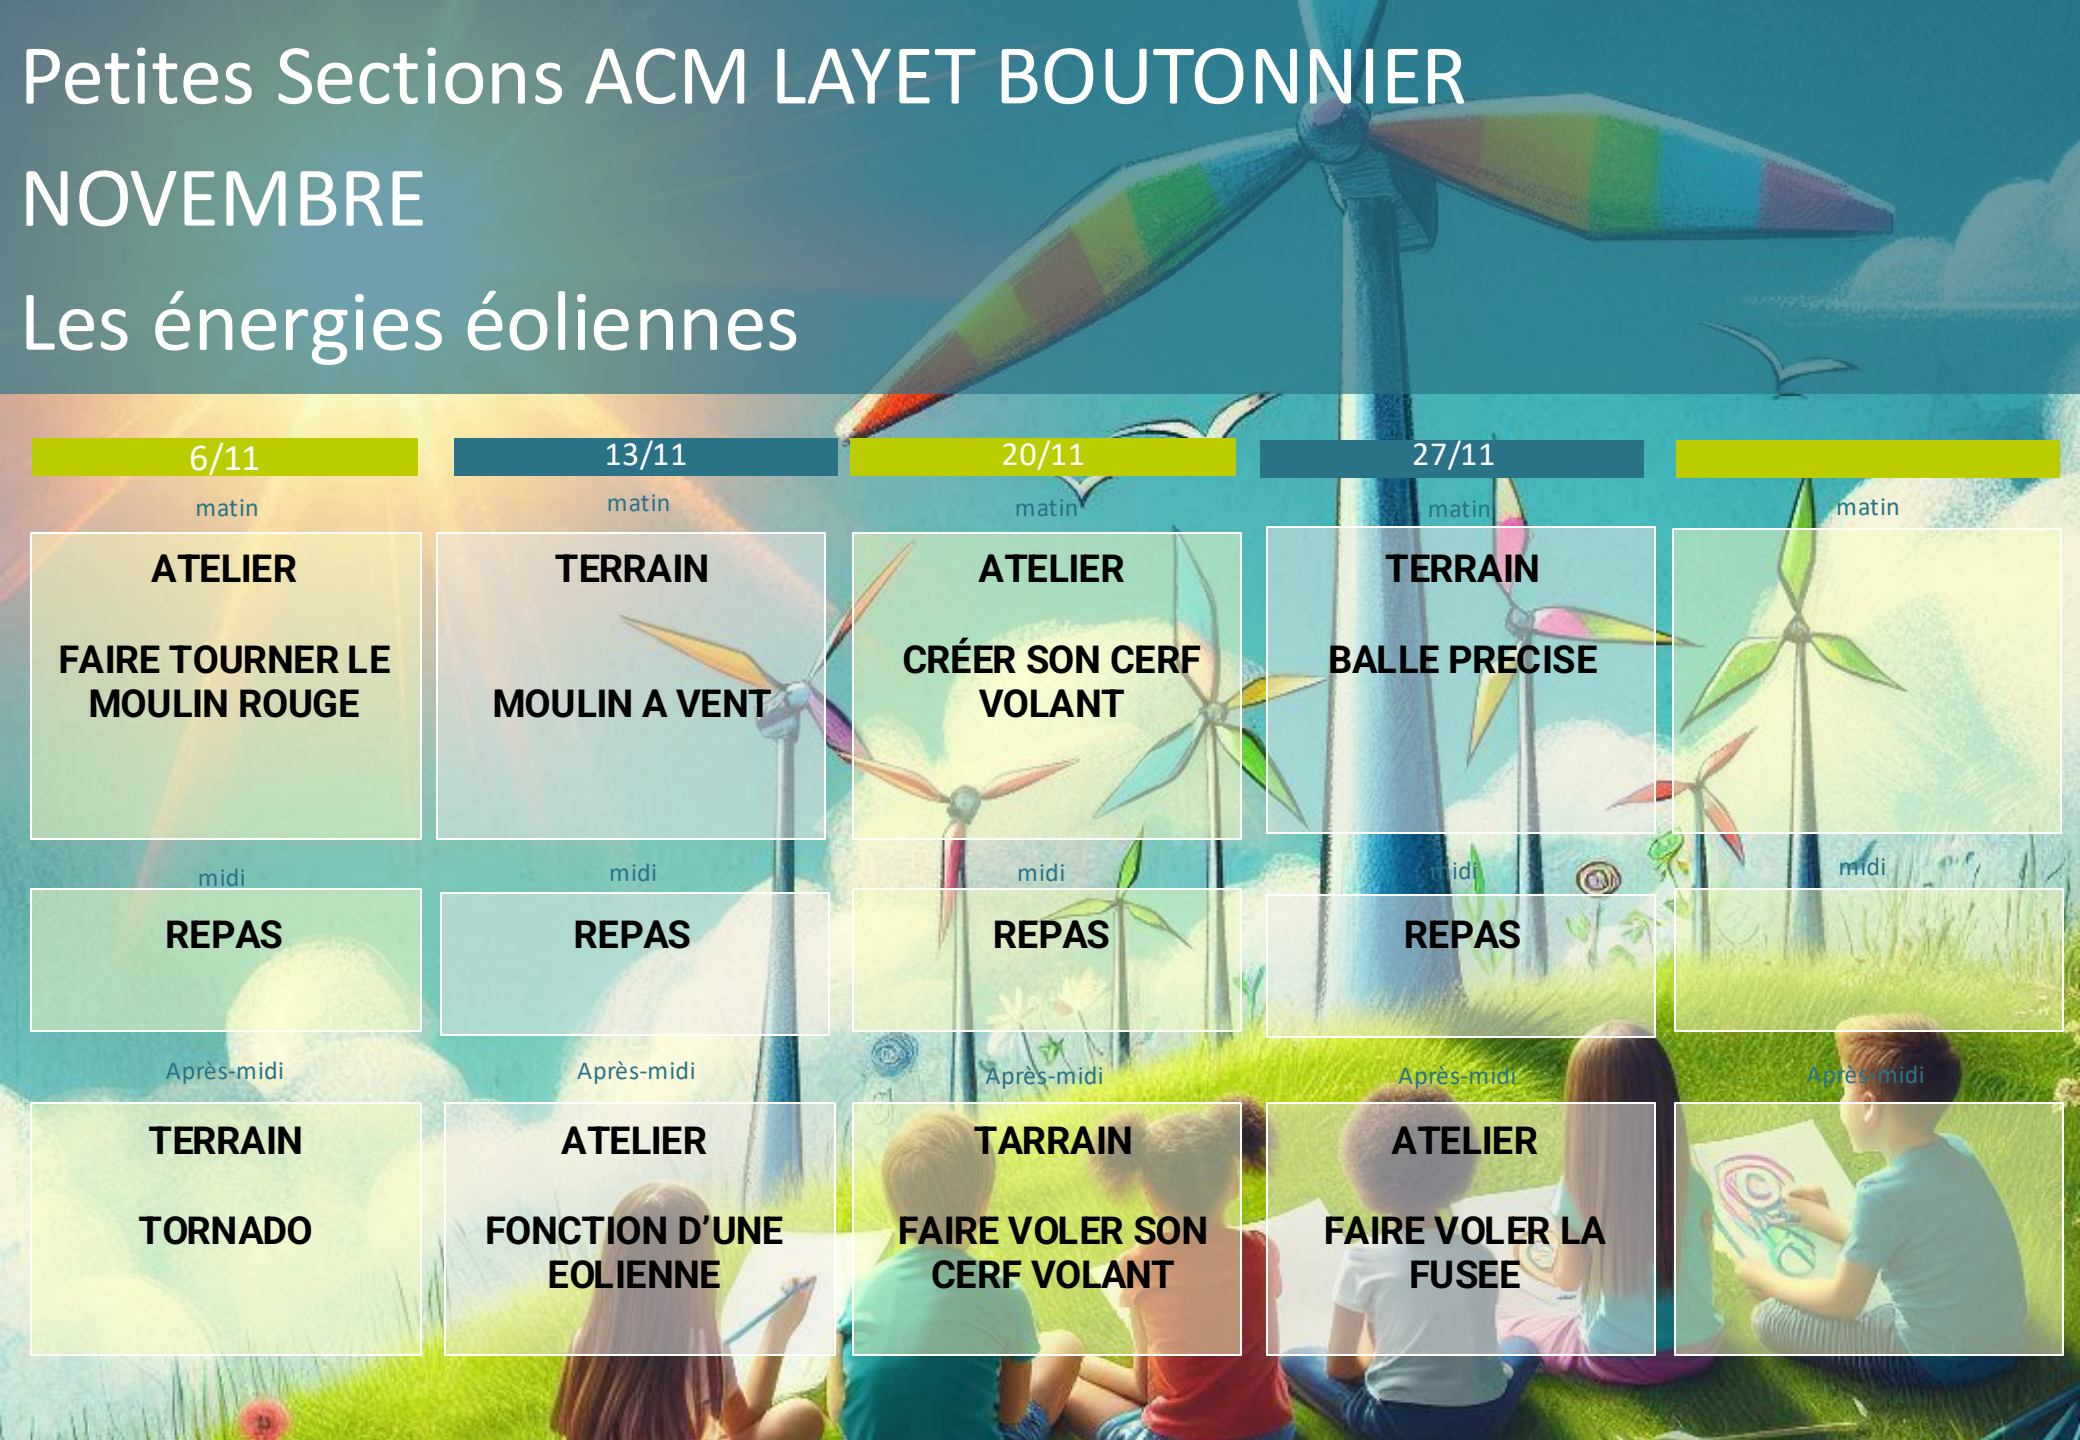

**CRÉER SON CERF
VOLANT**

midi

REPAS

Après-midi

TERRAIN

**FAIRE VOLER SON
CERF VOLANT**

27/11

matin

TERRAIN

BALLE PRECISE

midi

REPAS

Après-midi

ATELIER

**FAIRE VOLER LA
FUSEE**

matin

midi

Après-midi

Moyennes sections ACM LAYET BOUTONNIER

NOVEMBRE

Les énergies éoliennes

6/11

matin

ATELIER

**CRÉER TON
MOULIN A VENT**

midi

REPAS

Après-midi

TERRAIN

**WISE LA CIBLE
FRISBEE**

13/11

matin